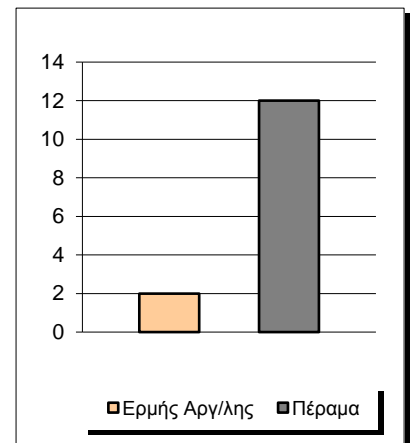

Starters - Subs ratio

Fastbreak Pts

Turnover Pts

Second Chance Pts

NOTES

6'04" πριν το τέλος του ημιχρόνου ο Παπαδάκης χρεώθηκε με 2 τεχνικές ποινές και αποβλήθηκε.
 9'50" πριν το τέλος της κανονικής διάρκειας του αγώνα ο Ρετσινάς χρεώθηκε με τεχνική ποινή (5ο φάουλ) και αποβλήθηκε.
 Ο Ερμής Αργυρούπολης προηγήθηκε για πρώτη φορά στον αγώνα 4'58" πριν τη λήξη της κανονικής διάρκειας του αγώνα (62-61)
 Με τεχνική ποινή χρεώθηκε επίσης ο Σκόνδρας 2'44" πριν το τέλος της κανονικής διάρκειας του αγώνα.

GRAPHIC STATS

SCORE EVOLUTION

SCORE DIFFERENCE

LARGEST SCORING RUN

LARGEST LEAD