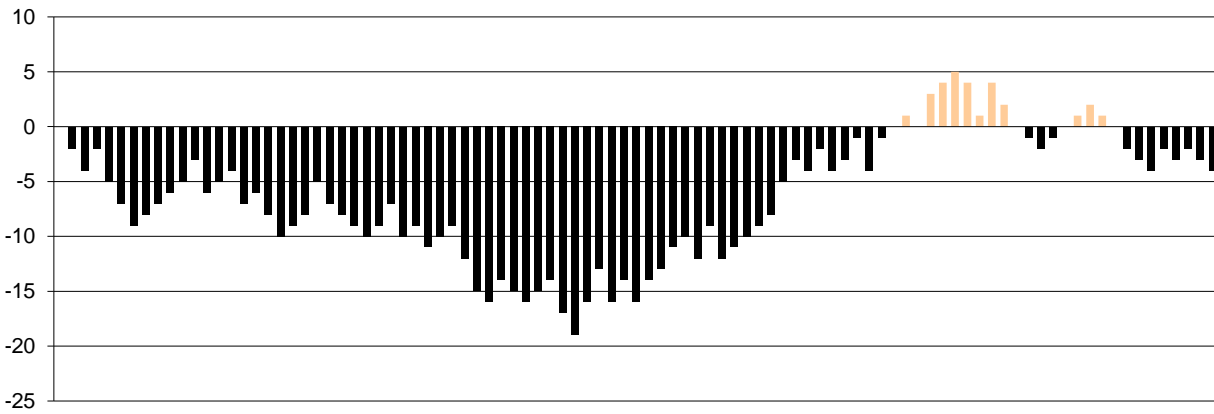

Starters - Subs ratio

Fastbreak Pts

Turnover Pts

Second Chance Pts

NOTES

6'04" πριν το τέλος του ημιχρόνου ο Παπαδάκης χρεώθηκε με 2 τεχνικές ποινές και αποβλήθηκε.
 9'50" πριν το τέλος της κανονικής διάρκειας του αγώνα ο Ρετσινάς χρεώθηκε με τεχνική ποινή (5ο φάουλ) και αποβλήθηκε.
 Ο Ερμής Αργυρούπολης προηγήθηκε για πρώτη φορά στον αγώνα 4'58" πριν τη λήξη της κανονικής διάρκειας του αγώνα (62-61)
 Με τεχνική ποινή χρεώθηκε επίσης ο Σκόνδρας 2'44" πριν το τέλος της κανονικής διάρκειας του αγώνα.

GRAPHIC STATS

SCORE EVOLUTION

SCORE DIFFERENCE

LARGEST SCORING RUN

LARGEST LEAD