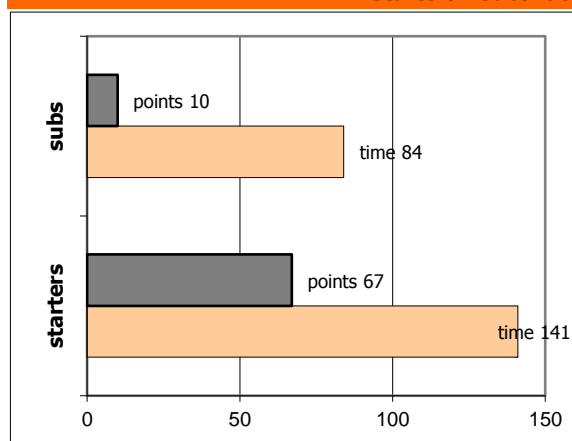

76%	31 / 41	FT	18 / 21	86%
41%	11 / 27	2FG	15 / 31	48%
28%	8 / 29	3FG	11 / 32	34%
36	24 - 12	Rb	30 - 12	42
	19	Tu	24	

Referees: Τζιμης, Πηλοϊδης, Τζιμινιδης

By Quarter	1	2	3	4	OTs	End of Quarter	1	2	3	4	OTs
Ερμής Αργ/λης	11	15	26	18	7	Ερμής Αργ/λης	11	26	52	70	77
Πέραμα	19	21	15	15	11	Πέραμα	19	40	55	70	81

Ερμής Αργ/λης

Coach: Π. Γκαναβίας, Σ. Μουσιδης

Fastbreaks: 3 / 6

#	Player	Time (min)	Pts	Ft	2Fg	3Fg	+/-	Rbs		As	St	Tu	Bl	Fouls		Eff
								de	of					dr	co	
4	Μαρης Ι.	0	0	0 / 0	0 / 0	0 / 0	0	0	0	0	0	0	0	0	0	-
5	Μπαλαμώτης Ι.	15	0	0 / 0	0 / 0	0 / 3	-13	0	0	1	0	2	0	1	4	-4
23	Γρηγόρας Σ.	6	0	0 / 0	0 / 1	0 / 0	0	0	0	0	0	0	0	0	0	-1
7	Σκόνδρας Π.	17	4	4 / 4	0 / 4	0 / 0	-9	1	1	0	2	3	0	2	5	1
8	Ζέγγος Θ.	29	3	0 / 0	0 / 1	1 / 5	-3	1	0	2	3	1	0	3	0	3
9	Παπαδάκης Θ.	3	0	0 / 0	0 / 1	0 / 0	-2	0	1	0	0	1	0	1	3	-1
10	Φωτόπουλος Θ.	37	34	17 / 23	4 / 6	3 / 6	6	4	2	2	0	5	1	13	3	27
11	Ξυνογαλάς Π.	37	8	1 / 4	2 / 3	1 / 3	2	7	5	5	6	1	0	3	5	24
12	Αυδής Α.	0	0	0 / 0	0 / 0	0 / 0	0	0	0	0	0	0	0	0	0	-
13	Ρετινιάς Δ.	19	10	1 / 2	3 / 6	1 / 4	-7	3	2	0	2	3	0	1	5	7
14	Μαυραντζώτου Γ.	33	15	8 / 8	2 / 5	1 / 4	-2	3	1	1	0	1	1	5	1	14
15	Δέδες Γ.	29	3	0 / 0	0 / 0	1 / 4	8	3	0	4	0	1	0	0	1	6
Team								2	0			1		2	0	
1st quarter			11	7 / 8	2 / 6	0 / 5		4	2	3	1	3	1	6	2	9
2nd quarter			15	8 / 10	2 / 7	1 / 4		5	2	3	3	5	1	8	8	14
3rd quarter			26	6 / 6	4 / 6	4 / 8		8	1	7	3	2	0	6	5	37
4th quarter			18	5 / 9	2 / 6	3 / 8		3	6	1	5	6	0	7	7	14
Overtime(s)			7	5 / 8	1 / 2	0 / 4		4	1	1	1	3	0	4	5	3
Final Stats		225	77	31 / 41	11 / 27	8 / 29	-20	24	12	15	13	19	2	31	27	77
				76%	41%	28%										36

Πέραμα

#	Player	Pts	-	3s
4	Θωμάς Σ.	3	-	0
5	Πρέκας Τρ.	5	-	0
6	Γεωργιάδης Στ.	16	-	2
7	Γρυλλής Αν.	16	-	2
8	Ιωάννου Στ.	14	-	4
9	Φιλίππου Γ.	4	-	0
10	Αρώνης Γ.	0	-	0
11	Τράμπαρης Γ.	15	-	3
12	Καλαϊτζάκης Ευ.	0	-	0
13	Δελής Κ.	0	-	0
14	Παρασκευόπουλος Δ.	8	-	0
15	Γερμανάκος Μ.	0	-	0

Starters - Subs ratio