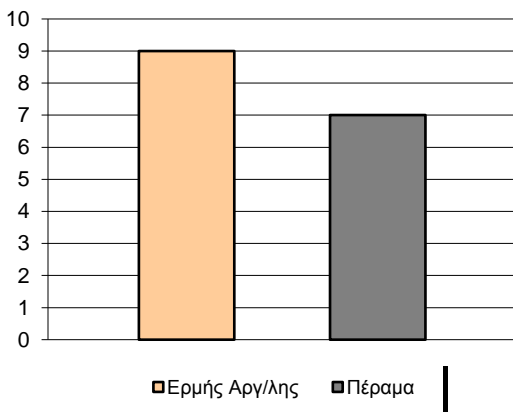

Starters - Subs ratio

Fastbreak Pts

Turnover Pts

Second Chance Pts

NOTES

6'04" πριν το τέλος του ημιχρόνου ο Παπαδάκης χρεώθηκε με 2 τεχνικές ποινές και αποβλήθηκε.
 9'50" πριν το τέλος της κανονικής διάρκειας του αγώνα ο Ρετσινάς χρεώθηκε με τεχνική ποινή (5ο φάουλ) και αποβλήθηκε.
 Ο Ερμής Αργυρούπολης προηγήθηκε για πρώτη φορά στον αγώνα 4'58" πριν τη λήξη της κανονικής διάρκειας του αγώνα (62-61)
 Με τεχνική ποινή χρεώθηκε επίσης ο Σκόνδρας 2'44" πριν το τέλος της κανονικής διάρκειας του αγώνα.

GRAPHIC STATS

SCORE EVOLUTION

SCORE DIFFERENCE

LARGEST SCORING RUN

LARGEST LEAD