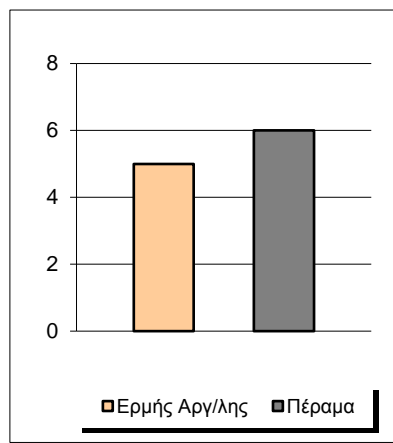

Starters - Subs ratio

Fastbreak Pts

Turnover Pts

Second Chance Pts

NOTES

6'04" πριν το τέλος του ημιχρόνου ο Παπαδάκης χρεώθηκε με 2 τεχνικές ποινές και αποβλήθηκε.
 9'50" πριν το τέλος της κανονικής διάρκειας του αγώνα ο Ρετσινάς χρεώθηκε με τεχνική ποινή (5ο φάουλ) και αποβλήθηκε.
 Ο Ερμής Αργυρούπολης προηγήθηκε για πρώτη φορά στον αγώνα 4'58" πριν τη λήξη της κανονικής διάρκειας του αγώνα (62-61)
 Με τεχνική ποινή χρεώθηκε επίσης ο Σκόνδρας 2'44" πριν το τέλος της κανονικής διάρκειας του αγώνα.

GRAPHIC STATS

SCORE EVOLUTION

SCORE DIFFERENCE

LARGEST SCORING RUN

LARGEST LEAD