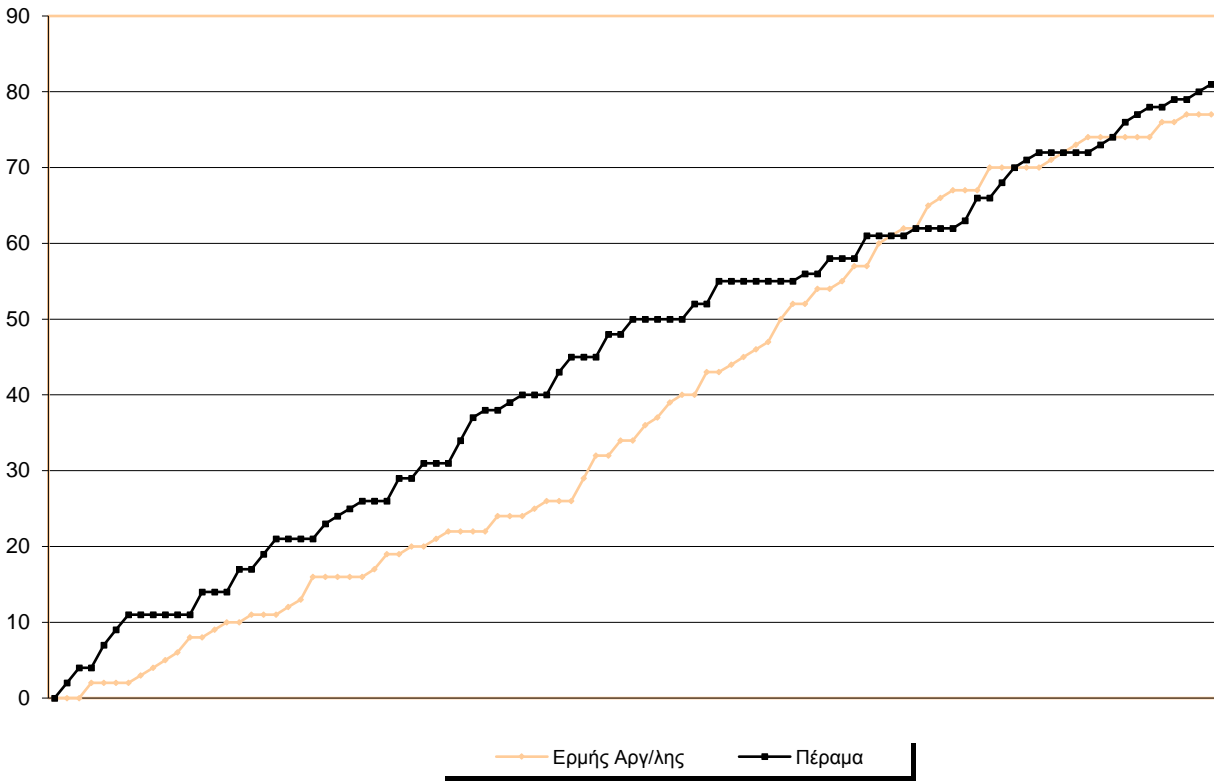

Starters - Subs ratio

Fastbreak Pts

Turnover Pts

Second Chance Pts

NOTES

6'04" πριν το τέλος του ημιχρόνου ο Παπαδάκης χρεώθηκε με 2 τεχνικές ποινές και αποβλήθηκε.
 9'50" πριν το τέλος της κανονικής διάρκειας του αγώνα ο Ρετσινάς χρεώθηκε με τεχνική ποινή (5ο φάουλ) και αποβλήθηκε.
 Ο Ερμής Αργυρούπολης προηγήθηκε για πρώτη φορά στον αγώνα 4'58" πριν τη λήξη της κανονικής διάρκειας του αγώνα (62-61)
 Με τεχνική ποινή χρεώθηκε επίσης ο Σκόνδρας 2'44" πριν το τέλος της κανονικής διάρκειας του αγώνα.

GRAPHIC STATS

SCORE EVOLUTION

SCORE DIFFERENCE

LARGEST SCORING RUN

LARGEST LEAD