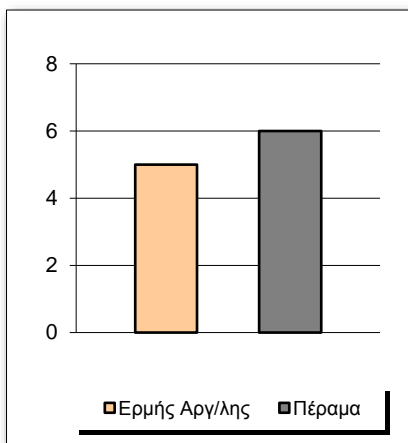

Starters - Subs ratio

Fastbreak Pts

Turnover Pts

Second Chance Pts

NOTES

6'04" πριν το τέλος του ημιχρόνου ο Παπαδάκης χρεώθηκε με 2 τεχνικές ποινές και αποβλήθηκε.
 9'50" πριν το τέλος της κανονικής διάρκειας του αγώνα ο Ρετσινάς χρεώθηκε με τεχνική ποινή (5ο φάουλ) και αποβλήθηκε.
 Ο Ερμής Αργυρούπολης προηγήθηκε για πρώτη φορά στον αγώνα 4'58" πριν τη λήξη της κανονικής διάρκειας του αγώνα (62-61)
 Με τεχνική ποινή χρεώθηκε επίσης ο Σκόνδρας 2'44" πριν το τέλος της κανονικής διάρκειας του αγώνα.

GRAPHIC STATS

SCORE EVOLUTION

SCORE DIFFERENCE

LARGEST SCORING RUN

LARGEST LEAD